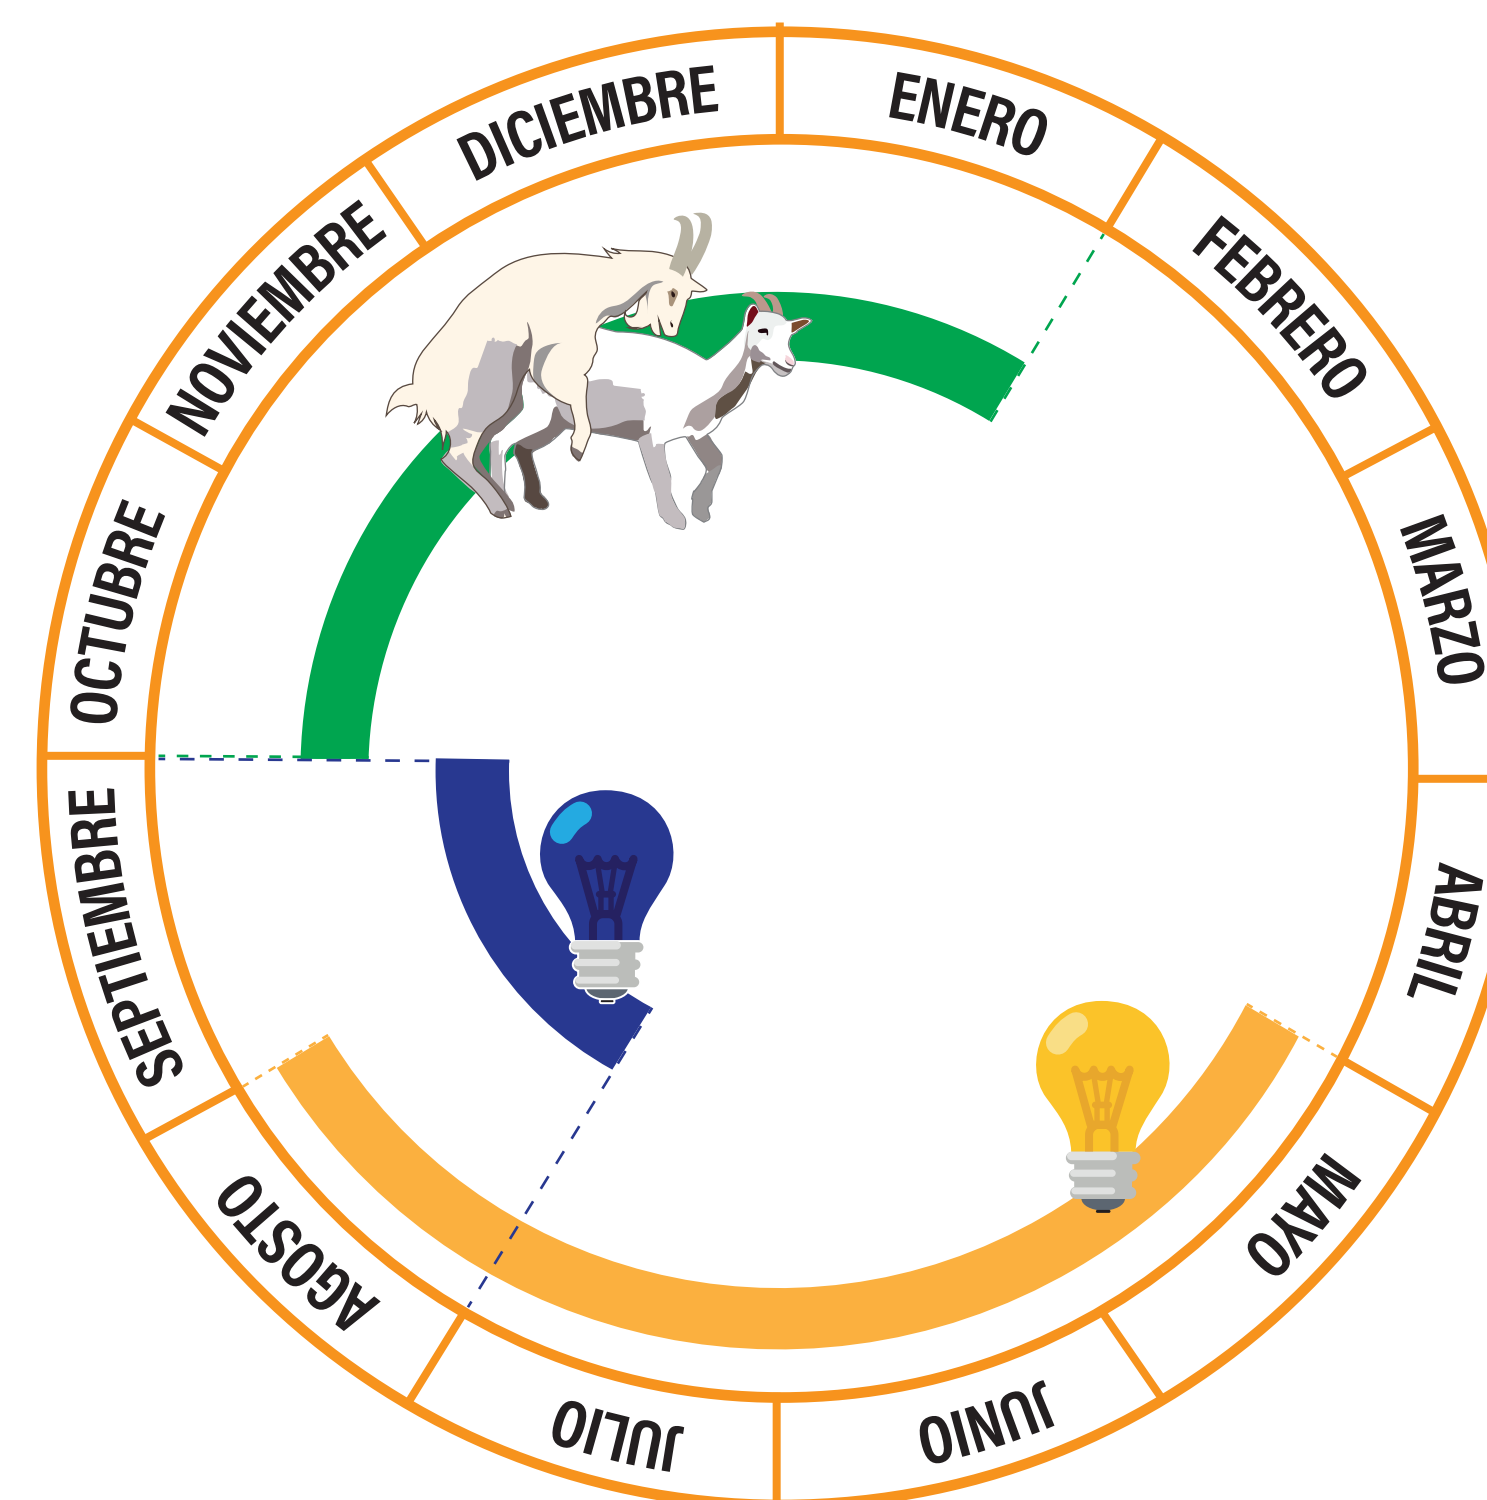

CALENDARIO DEL CICLO REPRODUCTIVO DE LA CABRA

CICLO REPRODUCTIVO EN CONDICIONES NORMALES

CICLO REPRODUCTIVO FUERA DE TEMPORADA CON LUZ ARTIFICIAL

- Inicio de aplicación de luz artificial entre 05:00 PM a 01:00 AM (Total 8 horas). Duración 90 días.
- Fin del tratamiento de luz luego de 90 días.
- Inicio del encaste: 60 días después del término del tratamiento de luz.

CICLO REPRODUCTIVO FUERA DE TEMPORADA CON USO DE MELATONINA

- Aplicación de implantes de melatonina: una dosis a las hembras y dos dosis a los machos.
- Época aproximada de partos.
- Época de encaste: juntar machos y hembras 30 días después de aplicada la melatonina.