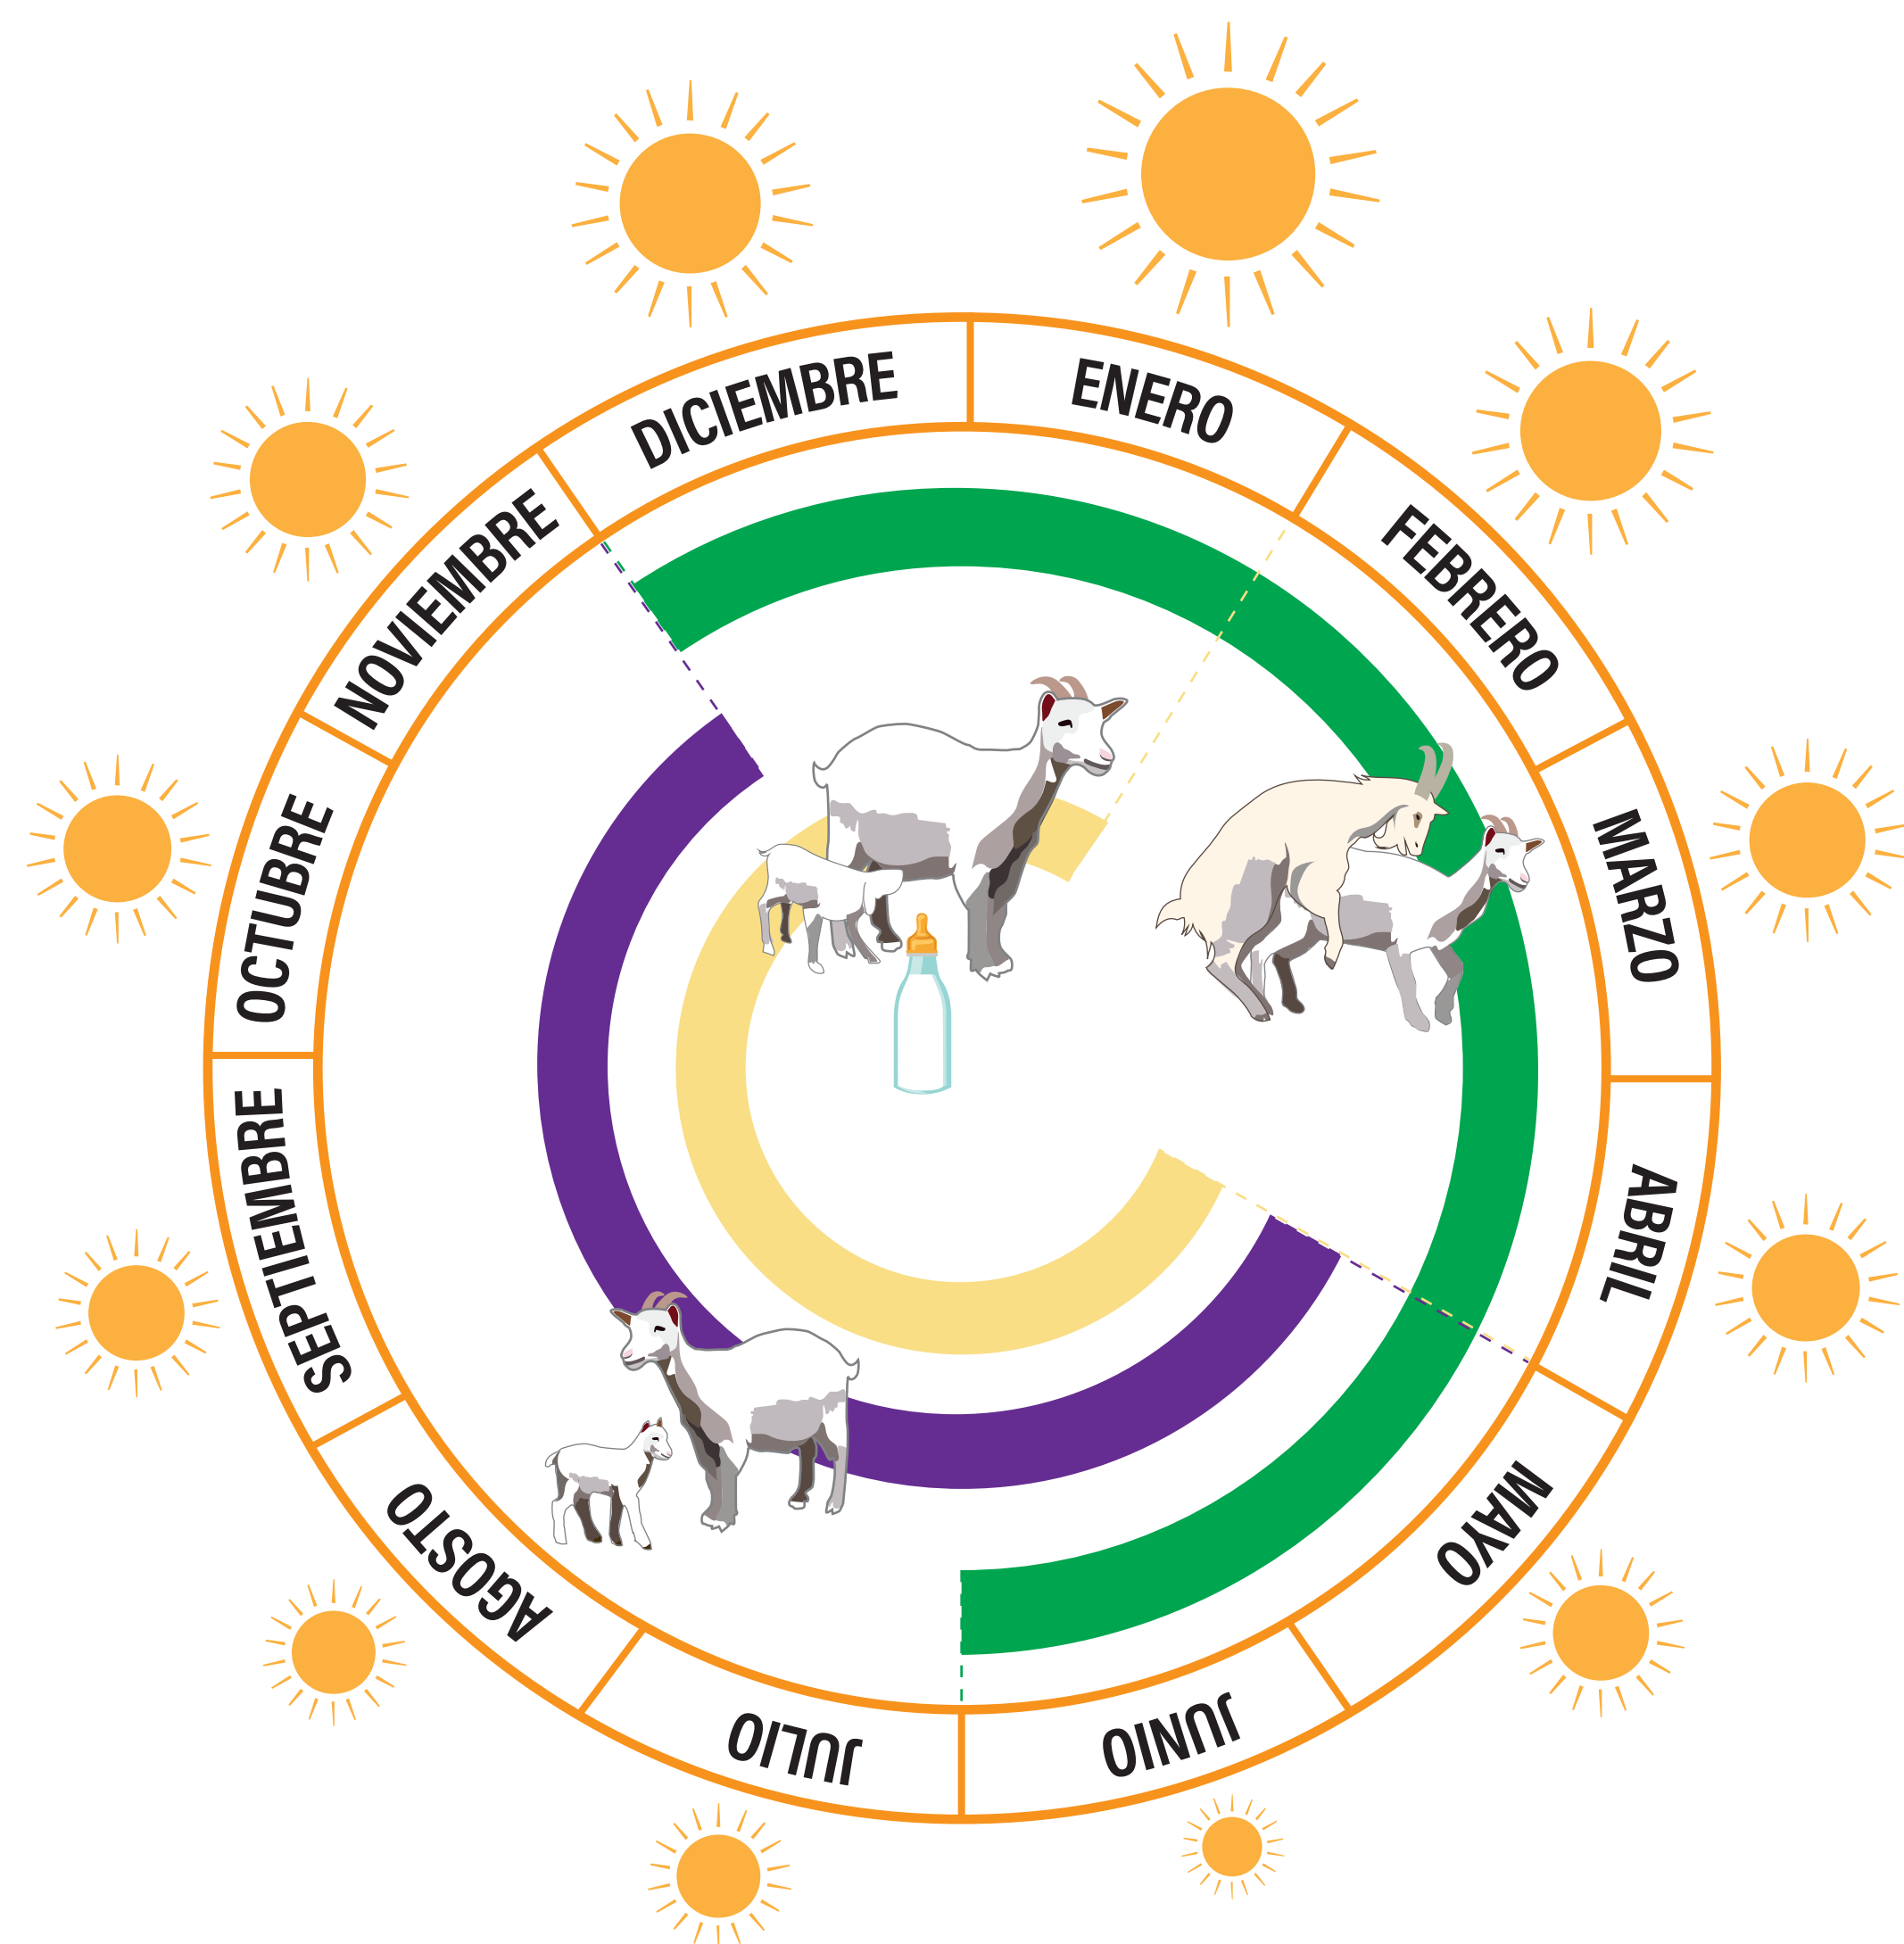

CALENDARIO DEL CICLO REPRODUCTIVO DE LA CABRA

CICLO REPRODUCTIVO EN CONDICIONES NORMALES

CICLO REPRODUCTIVO FUERA DE TEMPORADA CON LUZ ARTIFICIAL

- Inicio de aplicación de luz artificial entre 05:00 PM a 01:00 AM (Total 8 horas). Duración 90 días.
- Fin del tratamiento de luz luego de 90 días.
- Inicio del encaste: 60 días después del término del tratamiento de luz.

CICLO REPRODUCTIVO FUERA DE TEMPORADA CON USO DE MELATONINA

- Aplicación de implantes de melatonina: una dosis a las hembras y dos dosis a los machos.
- Época aproximada de partos.
- Época de encaste: juntar machos y hembras 30 días después de aplicada la melatonina.