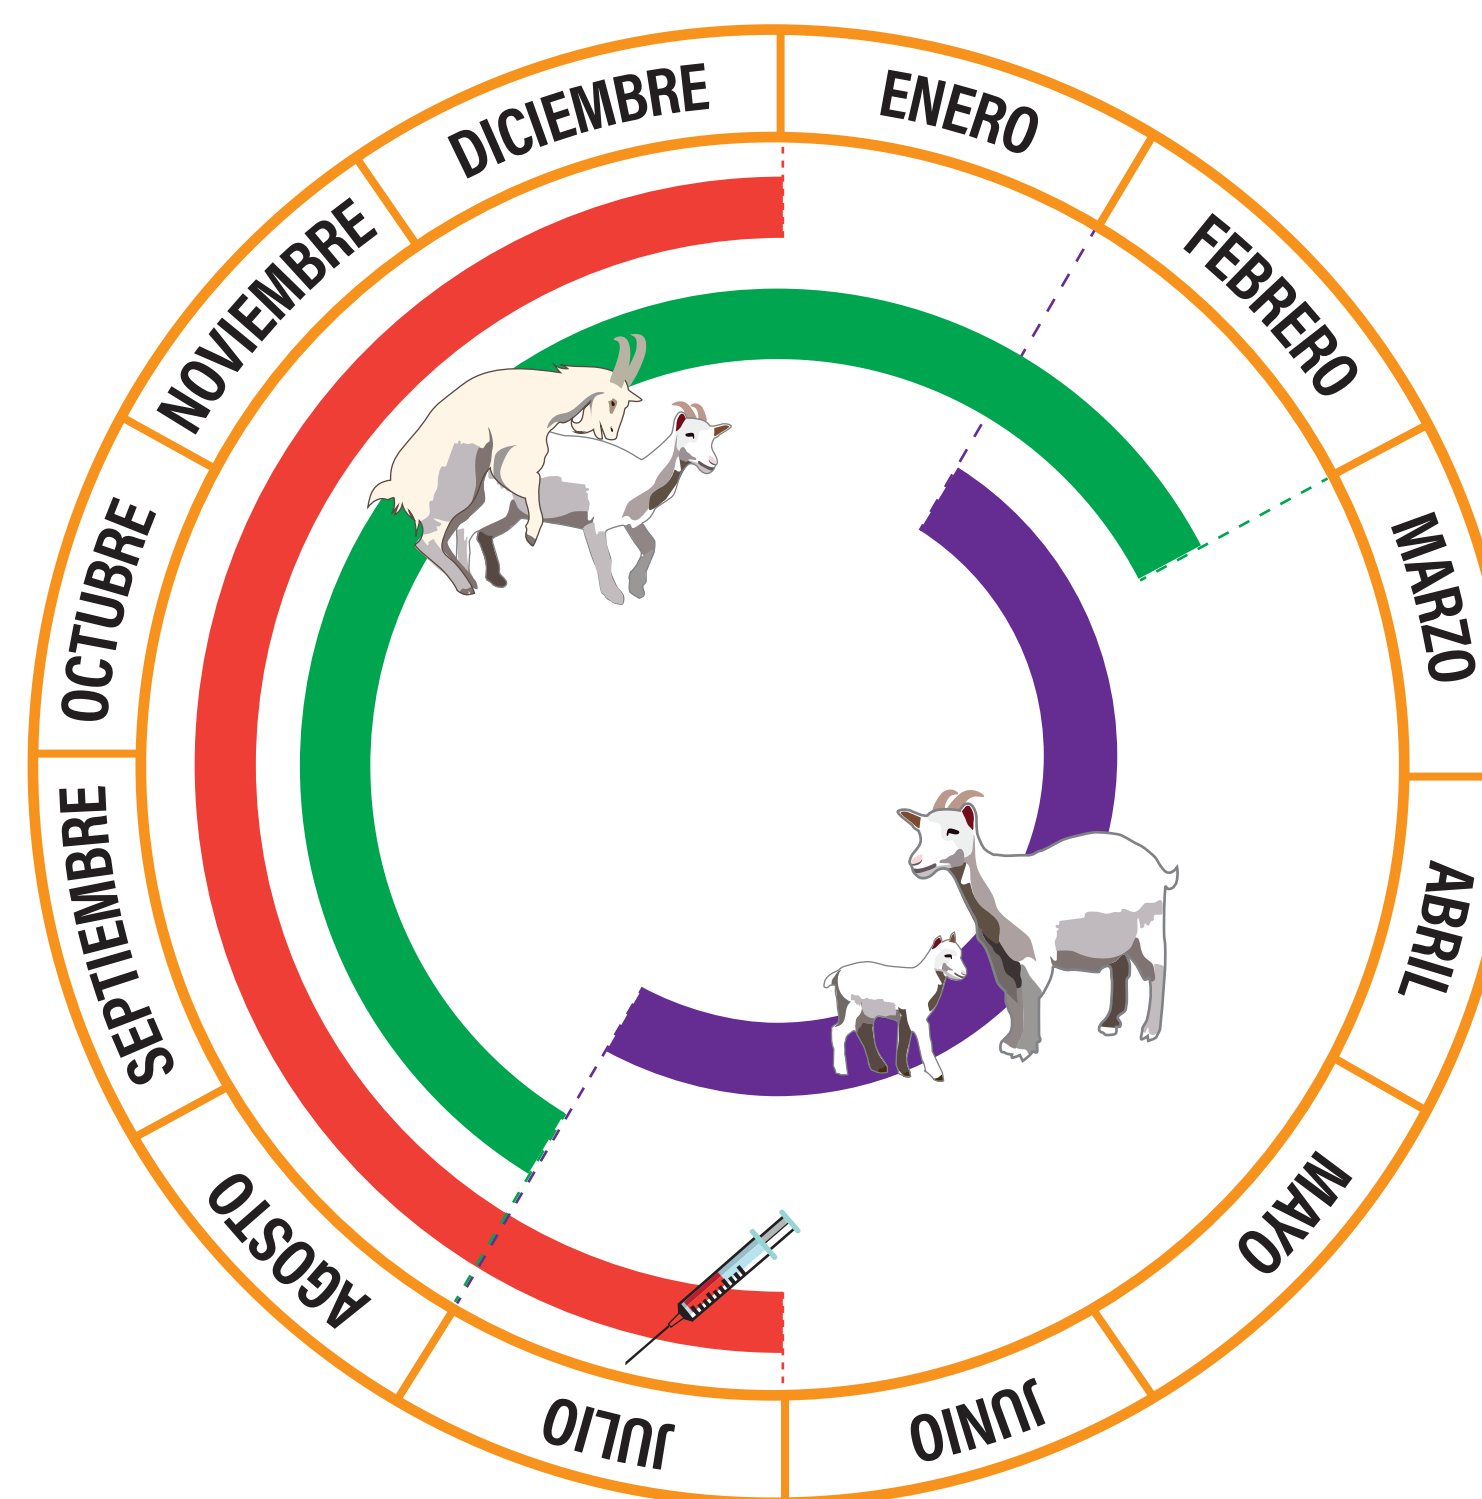

CALENDARIO DEL CICLO REPRODUCTIVO DE LA CABRA

CICLO REPRODUCTIVO EN CONDICIONES NORMALES

CICLO REPRODUCTIVO FUERA DE TEMPORADA CON LUZ ARTIFICIAL

- Inicio de aplicación de luz artificial entre 05:00 PM a 01:00 AM (Total 8 horas). Duración 90 días.
- Fin del tratamiento de luz luego de 90 días.
- Inicio del encaste: 60 días después del término del tratamiento de luz.

CICLO REPRODUCTIVO FUERA DE TEMPORADA CON USO DE MELATONINA

- Aplicación de implantes de melatonina: una dosis a las hembras y dos dosis a los machos.
- Época aproximada de partos.
- Época de encaste: juntar machos y hembras 30 días después de aplicada la melatonina.